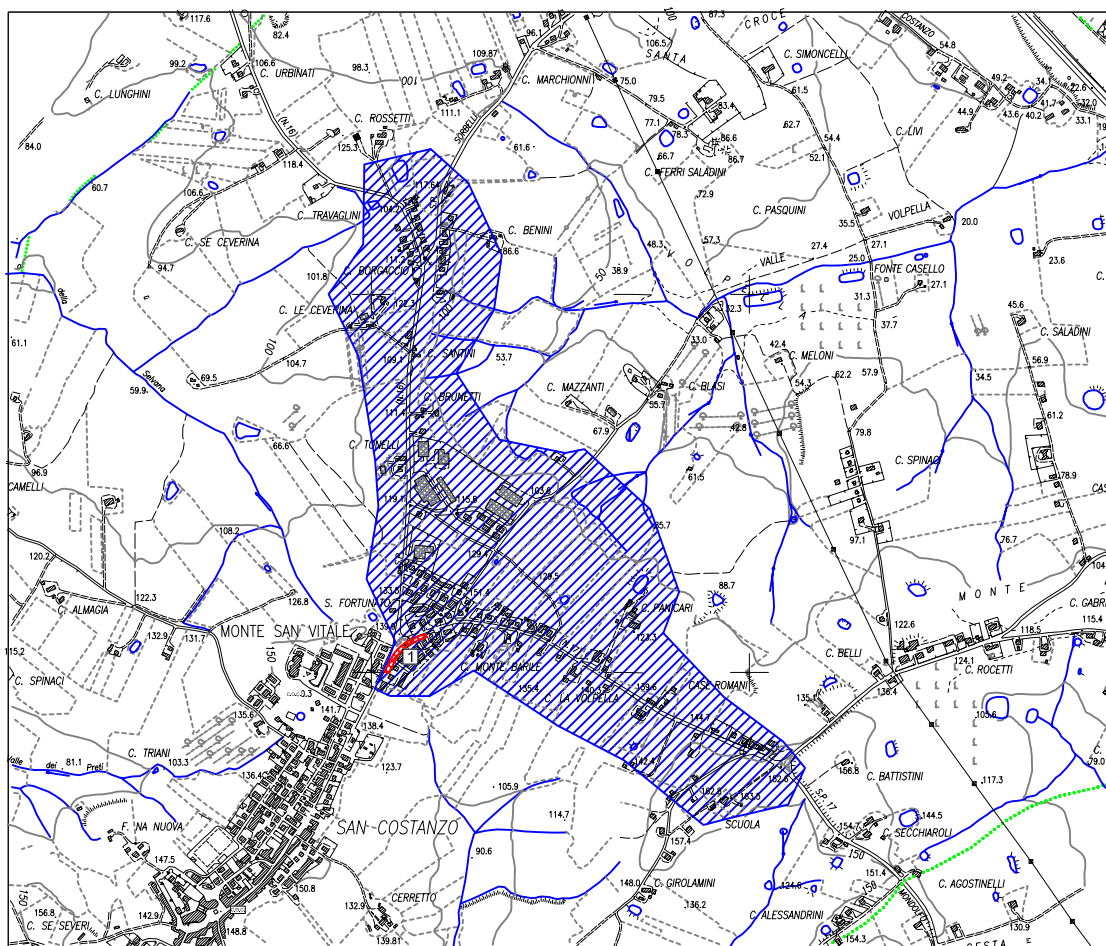

A.P.S. - AREA DI PRIMO SOCCORSO

APS 1

Comune:
SAN COSTANZO

Località:
CAPOLUOGO NORD

Indirizzo: Parcheggio incrocio S.P. 16 - S.P. 17

Coordinate (Gauss - Boaga fuso Est):
E 2365080
N 4848065

scala 1:20.000