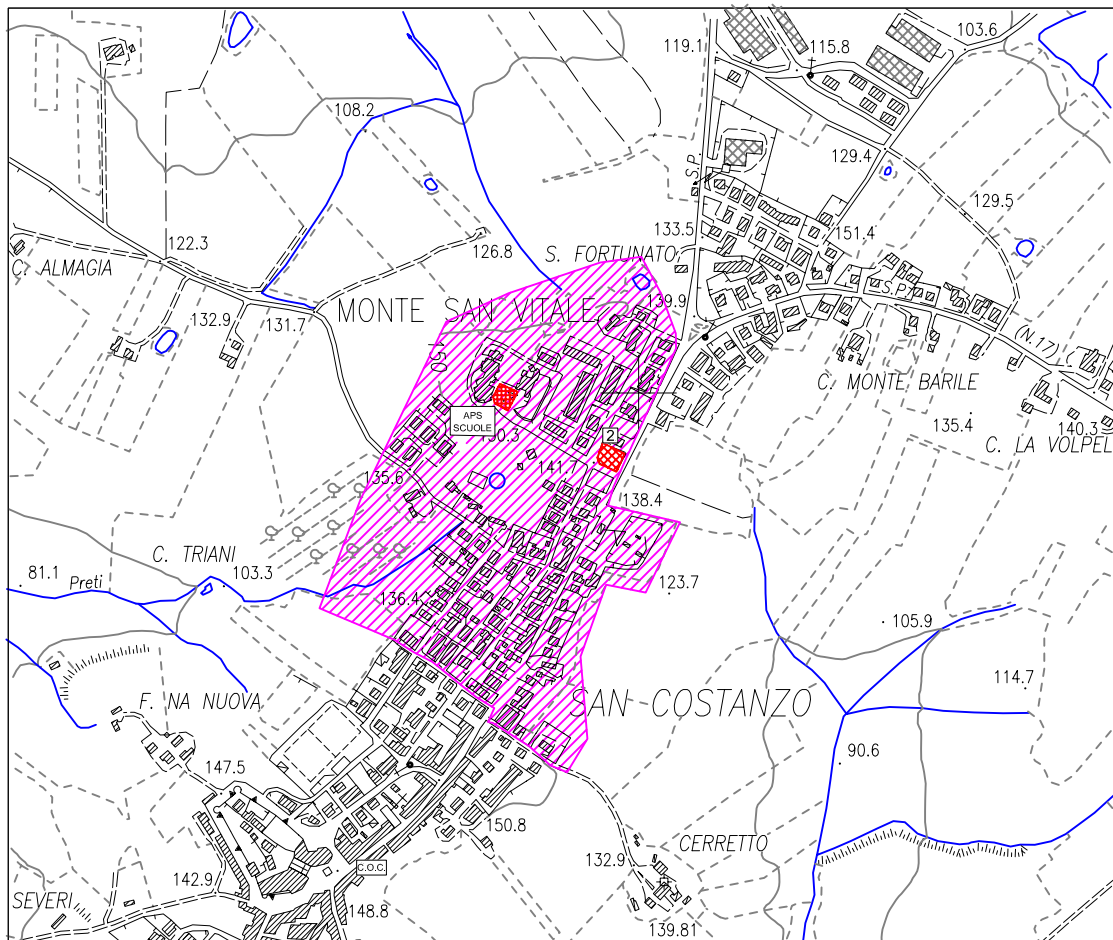

A.P.S. - AREA DI PRIMO SOCCORSO

APS 2

Comune:
SAN COSTANZO

Località:
CAPOLUOGO CENTRO

Indirizzo: Campetto/giardino Via della Santa Selvino

Coordinate (Gauss - Boaga fuso Est):
E 2364962
N 4847916

scala 1:10.000