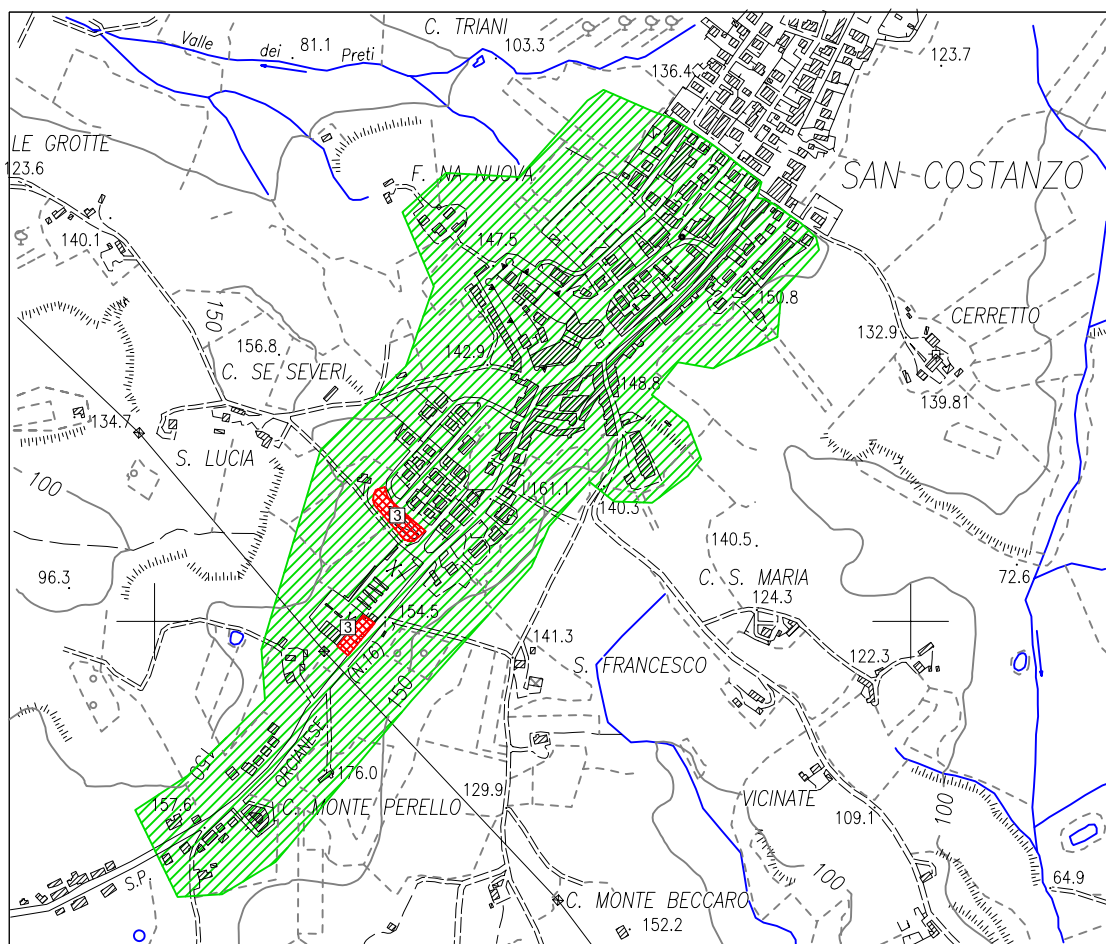

A.P.S. - AREA DI PRIMO SOCCORSO

APS 3

Comune:
SAN COSTANZO

Località:
CAPOLUOGO SUD

Indirizzo: Parcheggio cimitero -
Via S. Lucia - Via De Gasperi

Coordinate (Gauss - Boaga fuso Est): E 2364266-N 4846984
E 2364318-N 4847138

scala 1:10.000