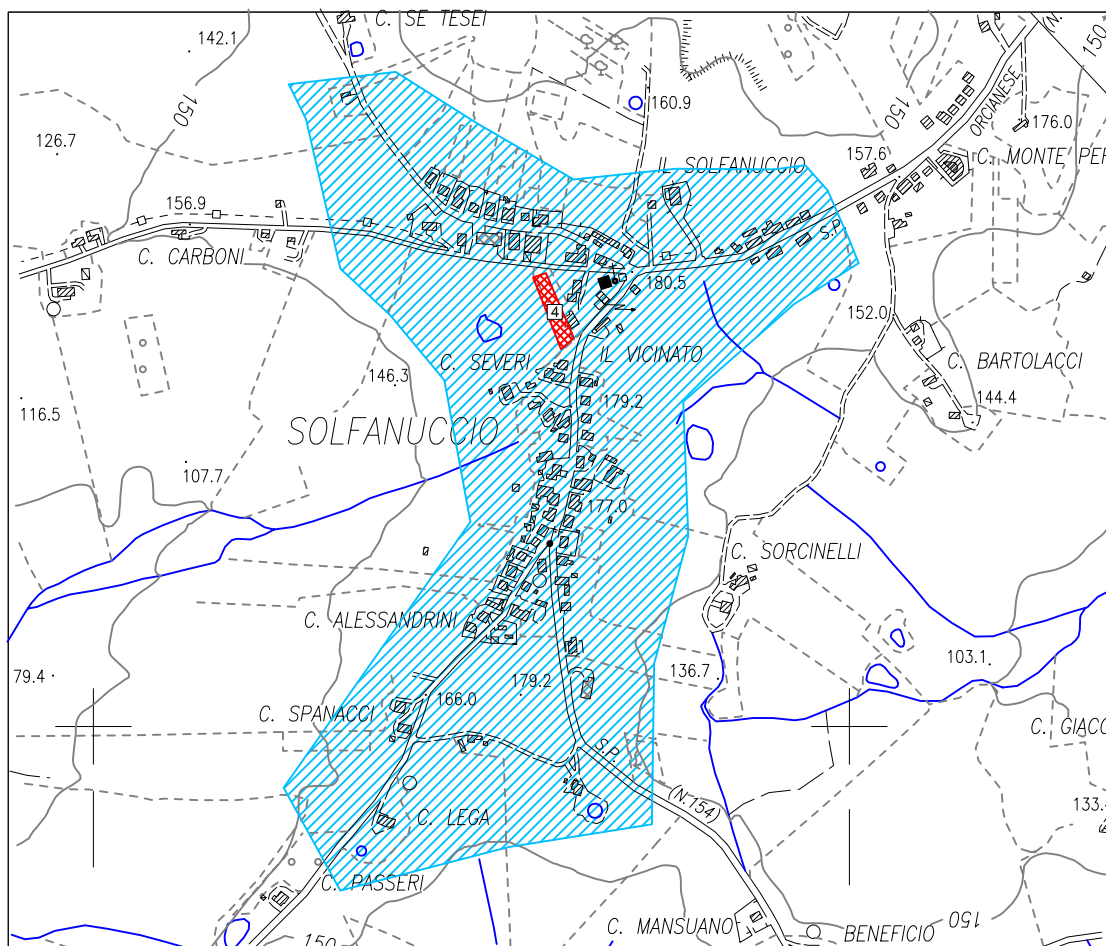

## A.P.S. - AREA DI PRIMO SOCCORSO

APS 4

Comune:  
SAN COSTANZO

Località:  
SOLFANUCCIO

Indirizzo: parcheggio Via Trattati di Roma

Coordinate (Gauss - Boaga fuso Est):  
E 2363606  
N 4846553

scala 1:10.000