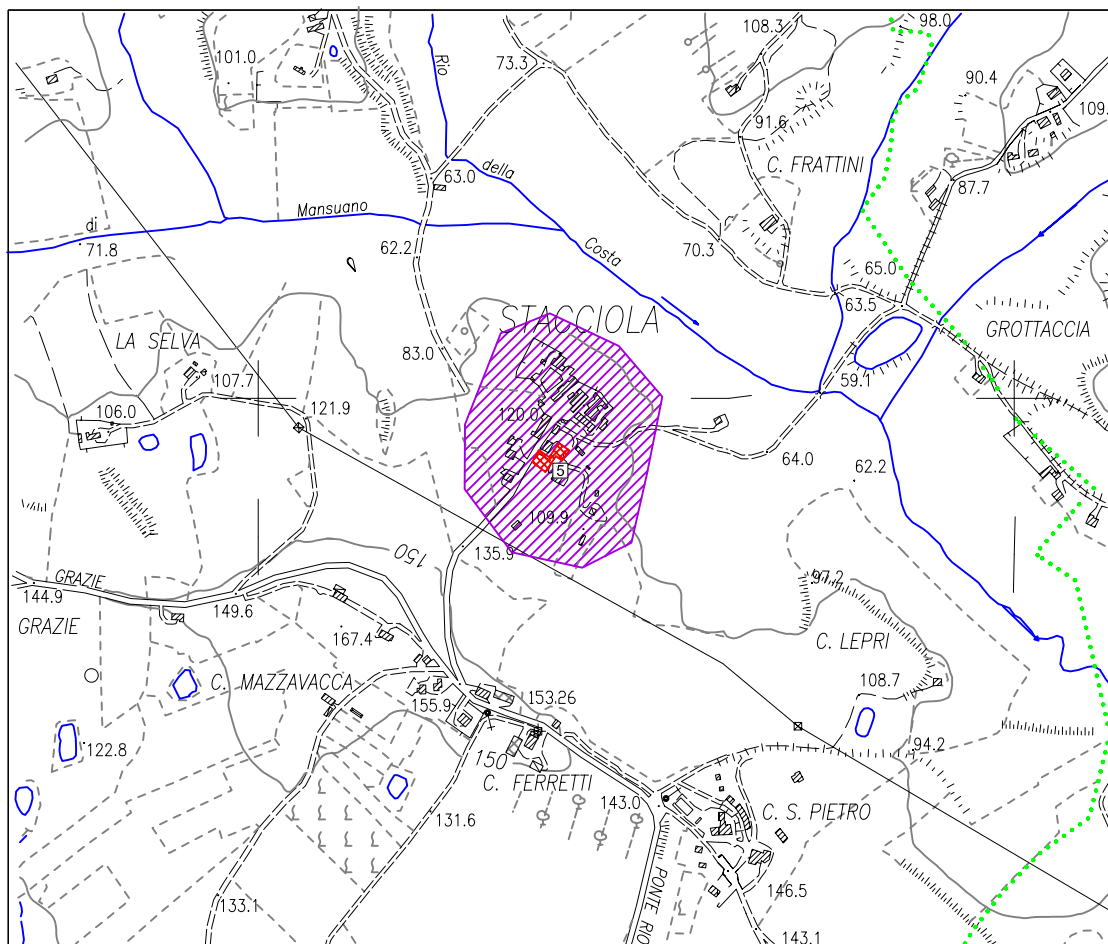

A.P.S. - AREA DI PRIMO SOCCORSO

APS 5

Comune:
SAN COSTANZO

Località:
STACCIOLA

Indirizzo: campo e parcheggio

Coordinate (Gauss - Boaga fuso Est):
E 2365386
N 4845920

scala 1:10.000