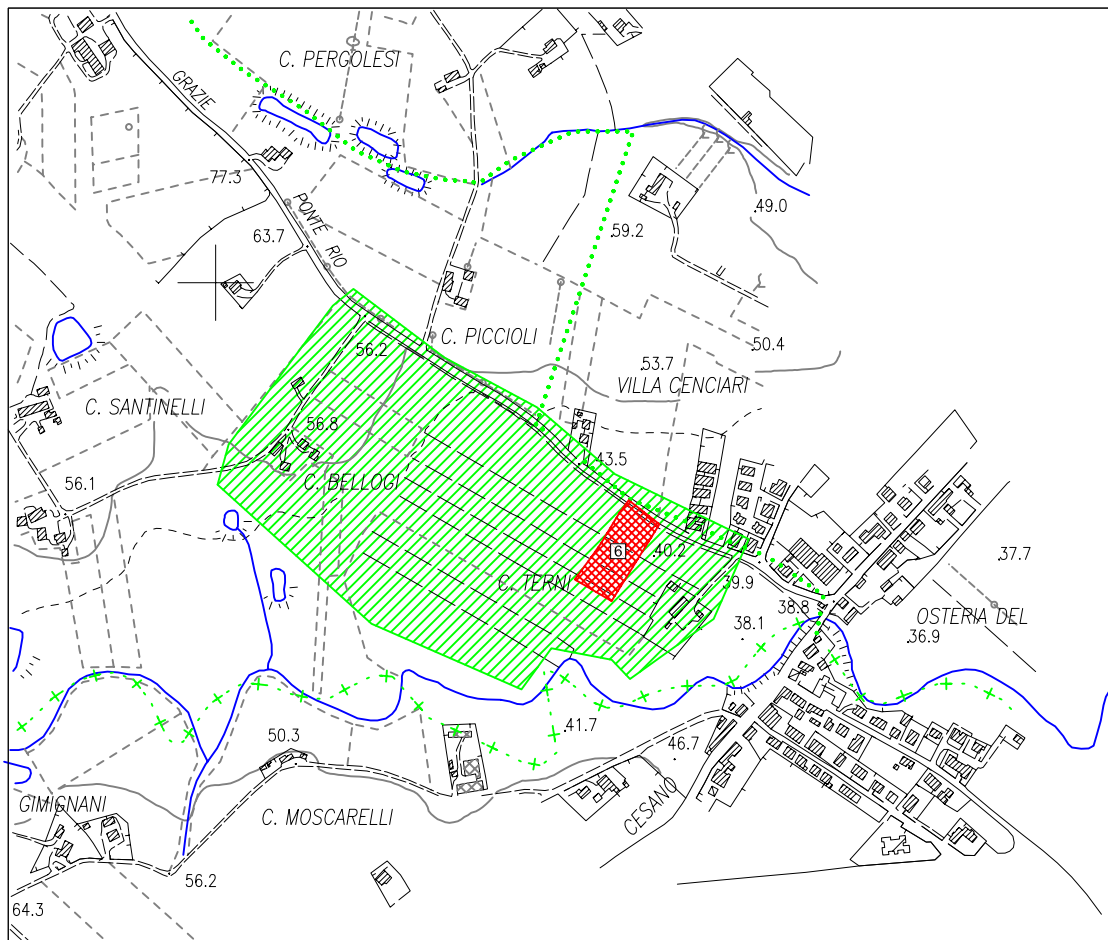

A.P.S. - AREA DI PRIMO SOCCORSO

APS 6

Comune:
SAN COSTANZO

Località:
PONTE RIO

Indirizzo: parcheggio zona industriale

Coordinate (Gauss - Boaga fuso Est):

E 2366532
N 4843641

scala 1:10.000