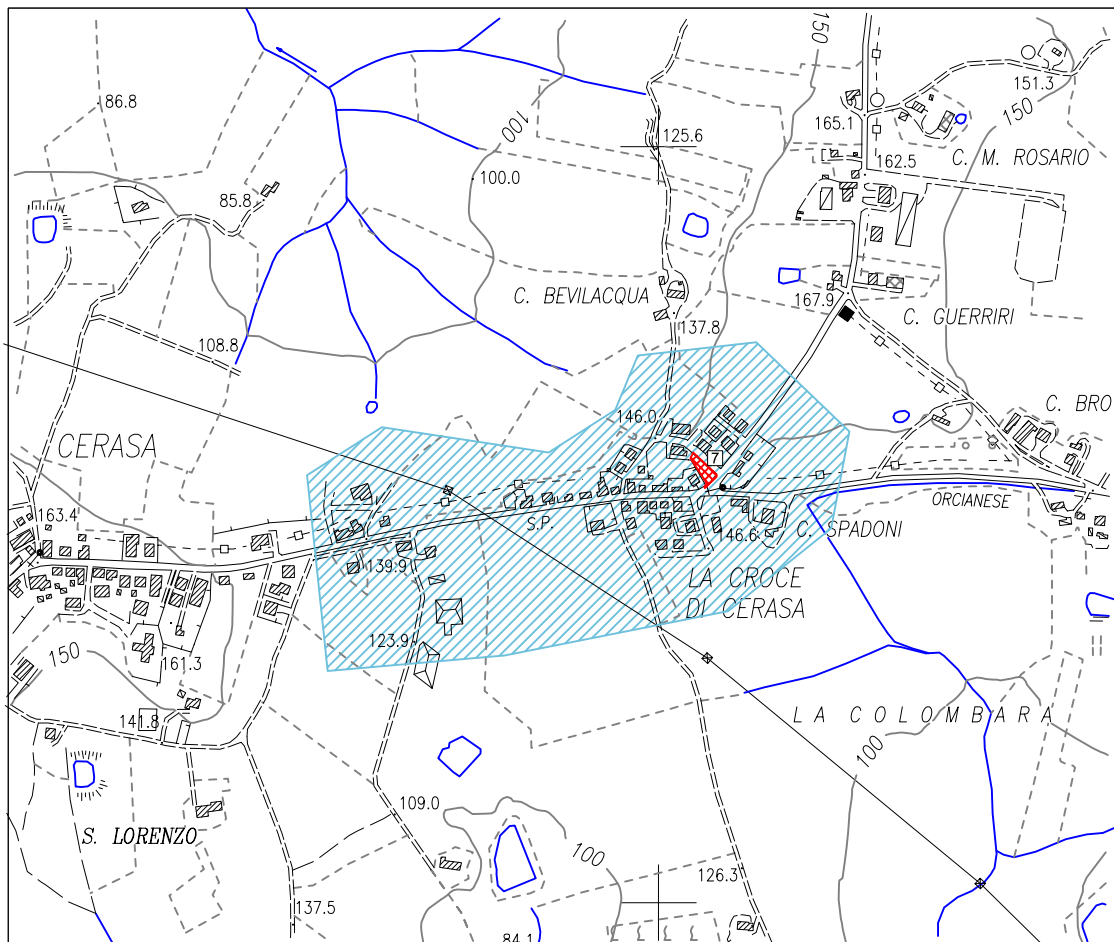

# A.P.S. - AREA DI PRIMO SOCCORSO

APS 7

Comune:  
SAN COSTANZO

Località:  
CROCE DI CERASA

Indirizzo: Piazzale Via San Lorenzo

Coordinate (Gauss - Boaga fuso Est):  
E 2361060  
N 4846572

scala 1:10.000