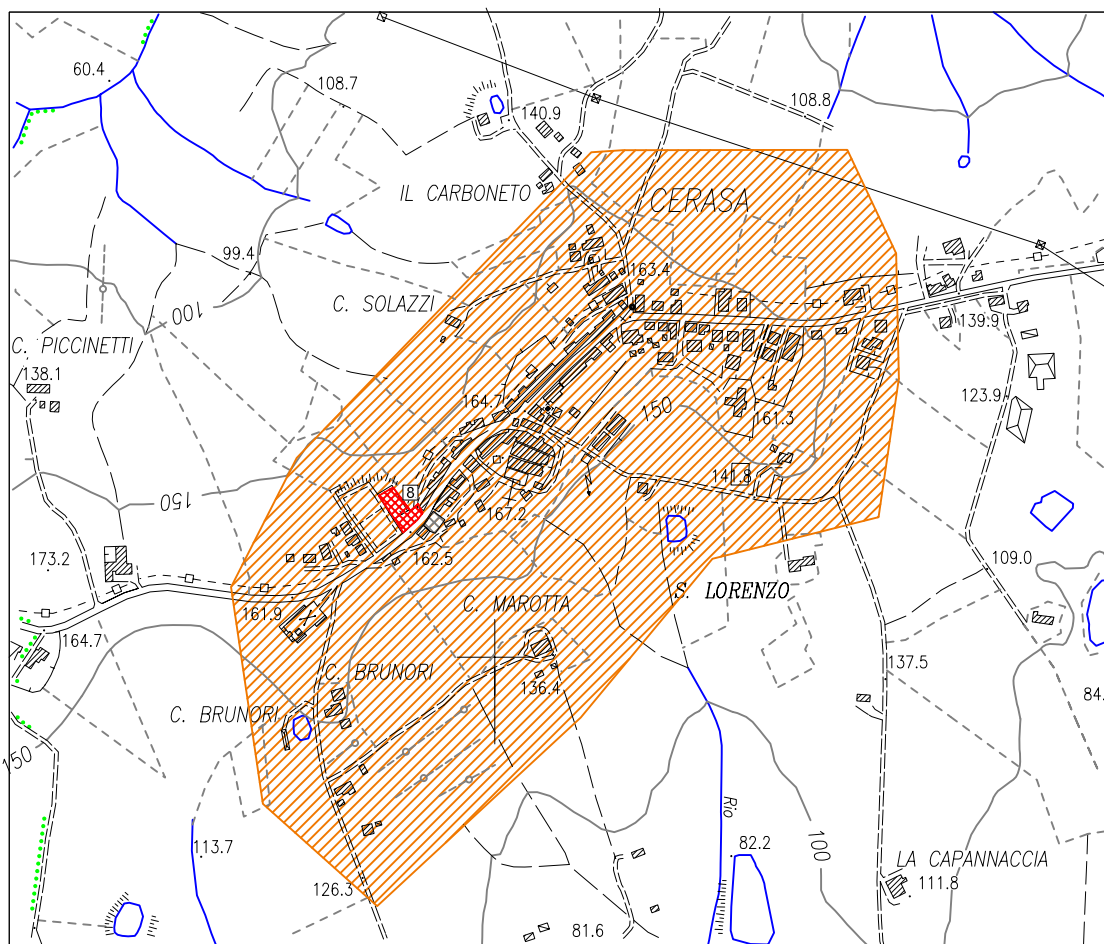

A.P.S. - AREA DI PRIMO SOCCORSO

APS 8

Comune:
SAN COSTANZO

Località:
CERASA

Indirizzo: parcheggio S.P. n° 16 - Via Nuova

Coordinate (Gauss - Boaga fuso Est):
E 2359873
N 4846193

scala 1:10.000